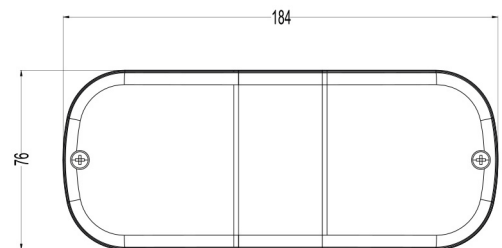

GLÜHBIRNE	LINSE
12 V 21/5 W 0001.2029.000	0001.0032.000