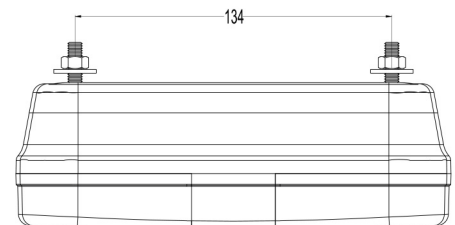

GLÜHBIRNE	LINSE
12 V 21/5 W 0001.2029.000	0001.0032.000