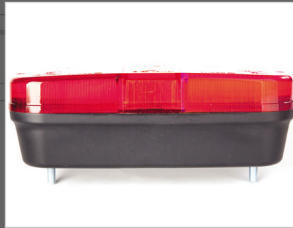

# TD BREMSLICHT NASO FLACH

## Produktmerkmale

- 3 Funktionen: Position, Bremslicht, Reflektor
- 2K-Injektionstechnologie
- Edelstahlreflektoren
- Spezielles Design der Feststellschraube
- In die Linse integrierter, hochwertiger Rückstrahler
- Für USA designed
- Kabel können nach Kundenwunsch konfektioniert werden
- % 100 vor der Auslieferung getestet

ARTIKEL	BEZEICHNUNG	ART.NR.
	TD BREMSLICHT NASO FLACH	0001.3405.XXX
	TD BREMSLICHT NASO FLACH SS	0001.3405.XXX

GLÜHBIRNE	LINSE
12 V 21/5 W 0001.2029.000	0001.0032.000