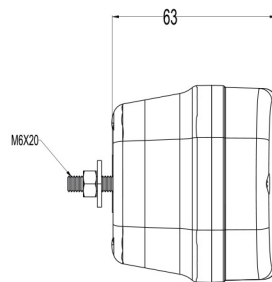

## Produktmerkmale

- 3 Funktionen: Position, Bremslicht, Reflektor
- 2K-Injektionstechnologie
- Edelstahlreflektoren
- Spezielles Design der Feststellschraube
- In die Linse integrierter, hochwertiger Rückstrahler
- Für USA designed
- Kabel können nach Kundenwunsch konfektioniert werden
- % 100 vor der Auslieferung getestet

ARTIKEL	BEZEICHNUNG	ART.NR.
	TD BREMSLICHT NASO FLACH	0001.3405.XXX
	TD BREMSLICHT NASO FLACH SS	0001.3405.XXX

GLÜHBIRNE	LINSE
12 V 21/5 W 0001.2029.000	0001.0032.000